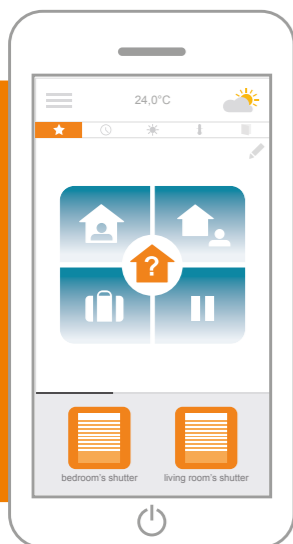

Radość to stan połączenia!

MOŻLIWOŚĆ PODŁĄCZENIA NASTĘPUJĄCYCH URZĄDZEŃ:

- Rolety
- Refleksole
- Żaluzje fasadowe
- Okna Velux
- Alarmy Somfy
- Oświetlenie Philips HUE
- Czujniki pogodowe (Sunis Wirefree + Thermis Wirefree)

iOS